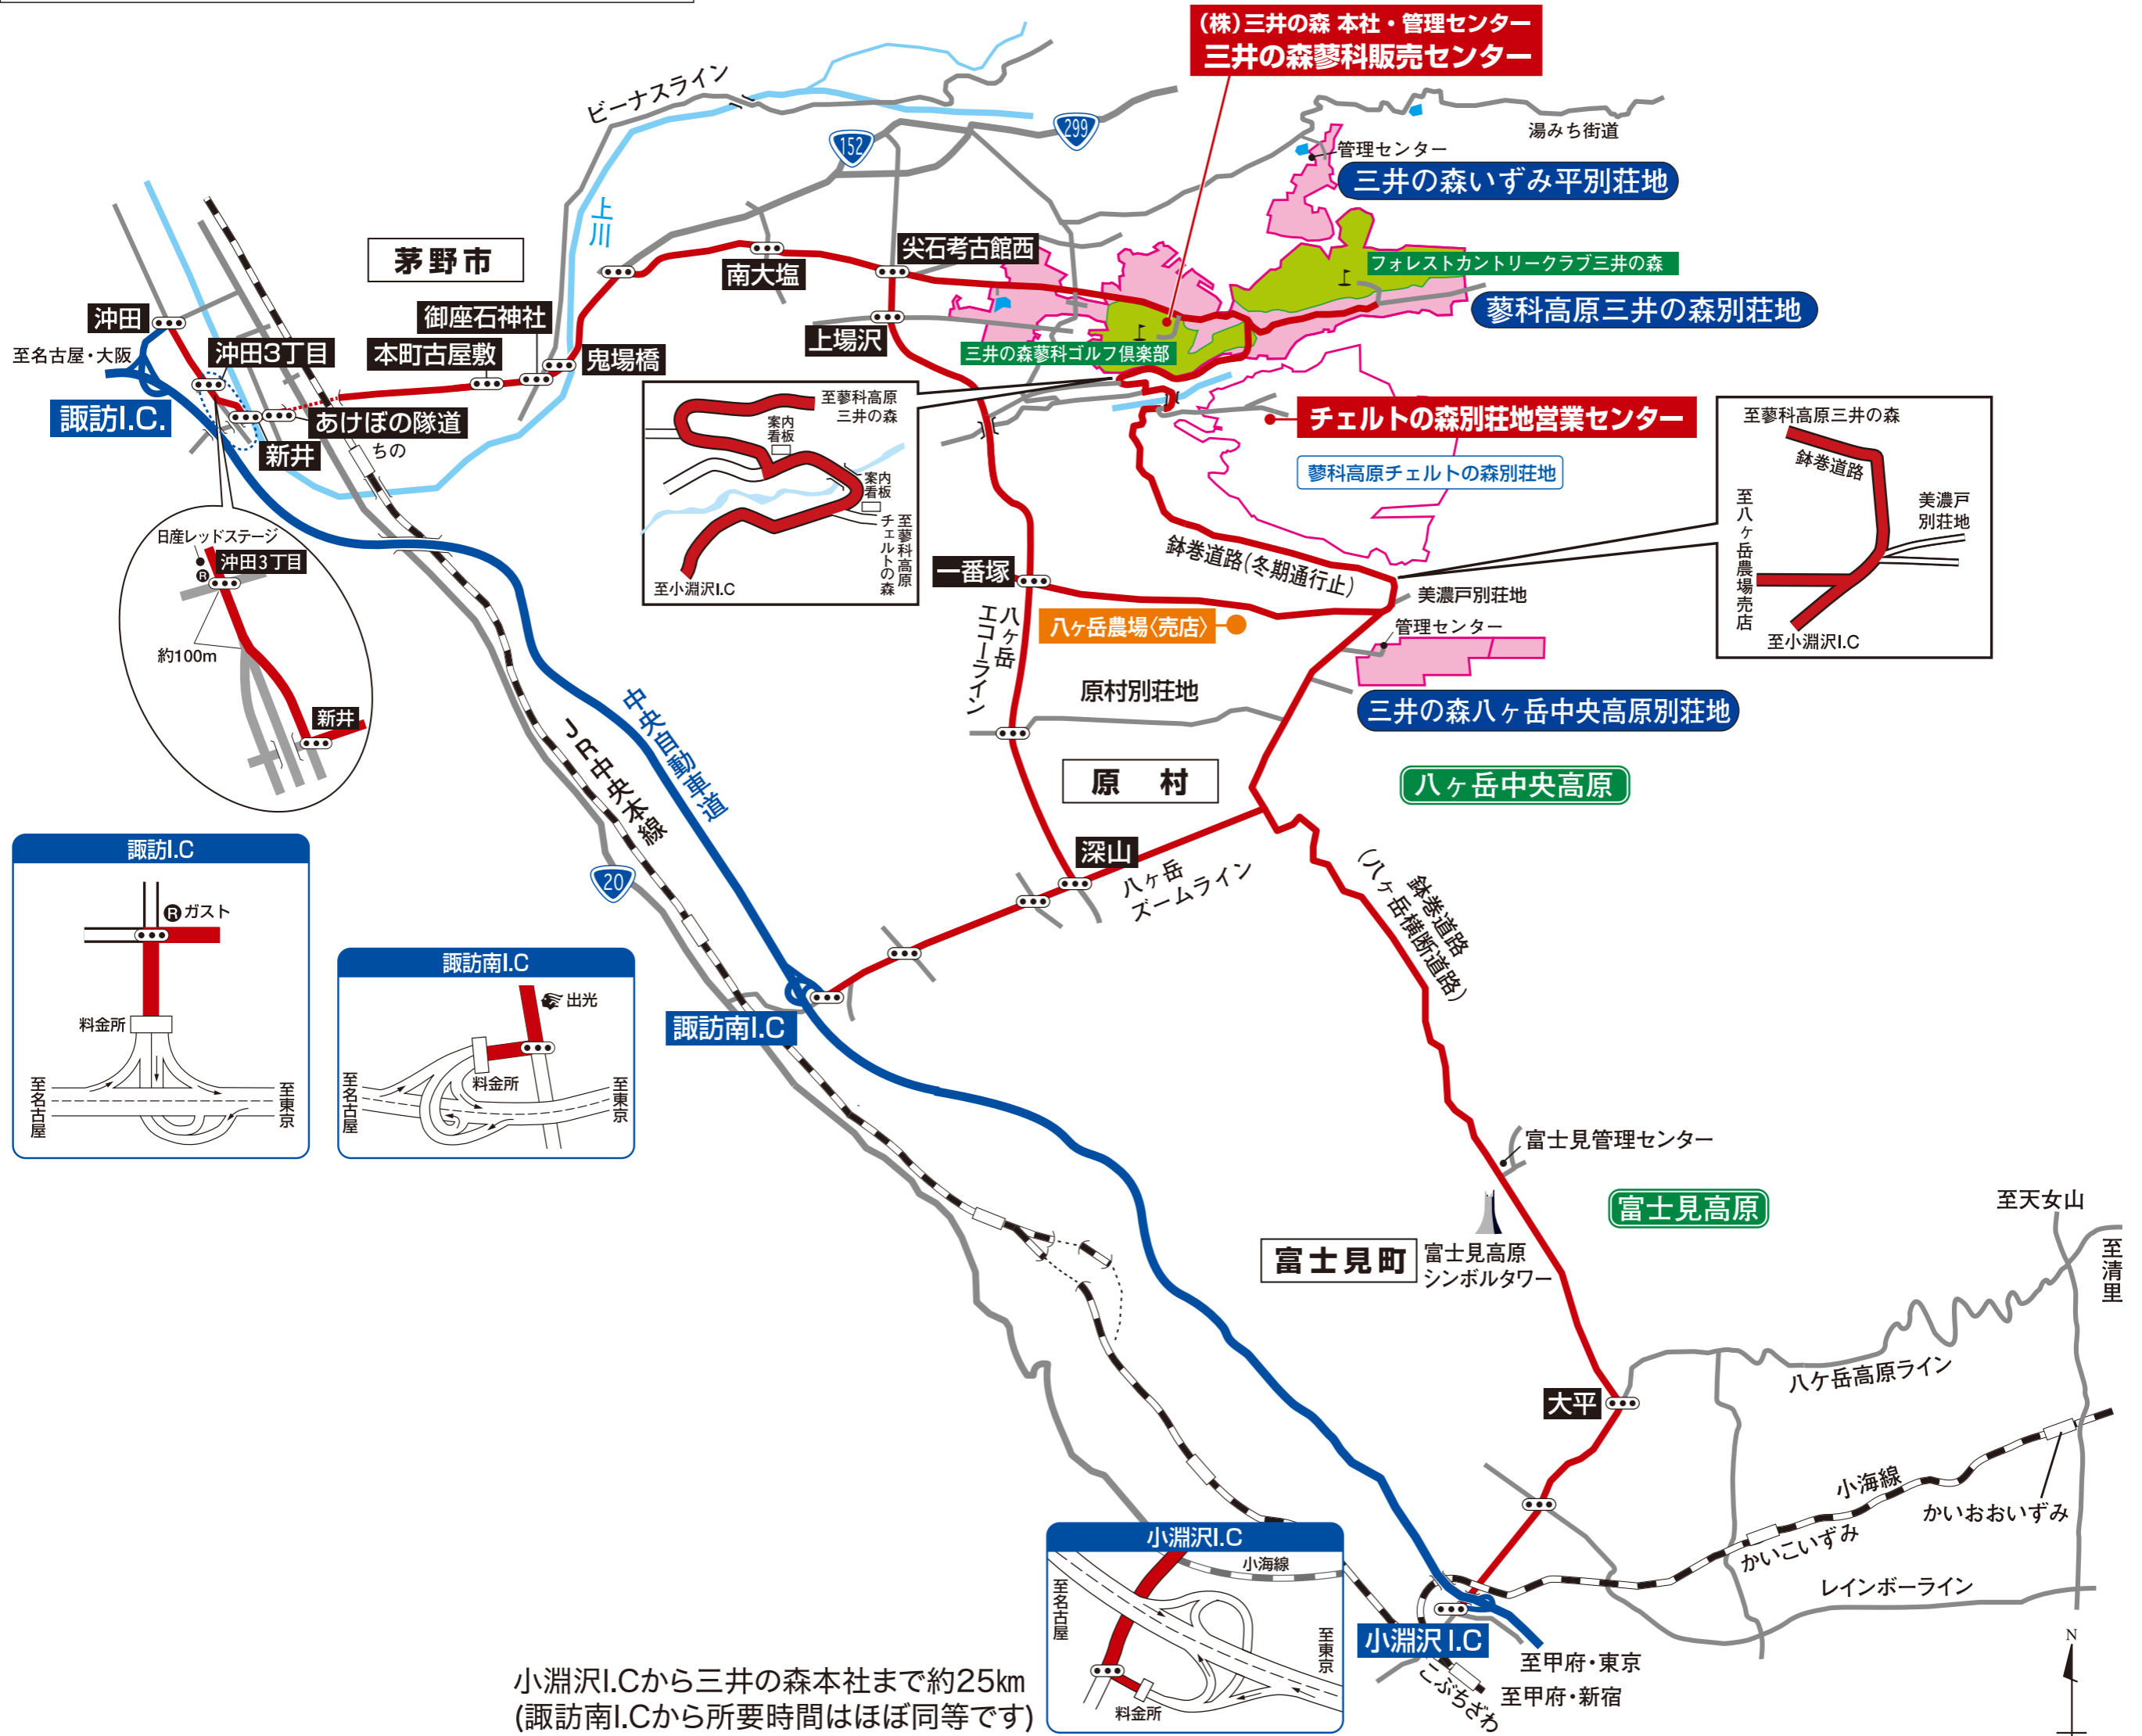

# 三井の森 蓼科・八ヶ岳エリアMAP

小淵沢I.C.から三井の森本社まで約25km  
(諏訪南I.C.から所要時間はほぼ同等です)